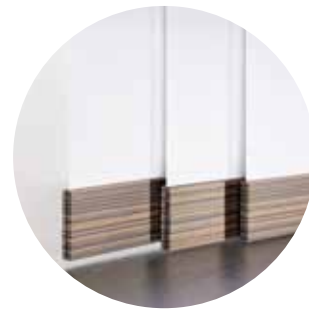

TECHNISCHE DETAILS

- › Für große Fenster und Glasfronten besonders geeignet
- › Mit Schleuderstab, Schnurzug oder Elektroantrieb
- › Ideal als Raumteiler
- › Großteils feucht abwischbar
- › Individualdruck auf Anfrage möglich

Abb. Stoff 3501 santiago grau

Designunterleiste

Abb. Stoff 2912 fino champagner

FLÄCHEN VORHANG

**Innovativ.
Vielseitig. Stylish.**

Klare Formen. Dezente Funktionalität. Der klassische Vorhang neu interpretiert. Weniger ist oft mehr. Individuell konfigurierbare Paneele in allen Größen und 240 trendige Stoffdessins verblüffen durch ihre exklusive Raumwirkung.